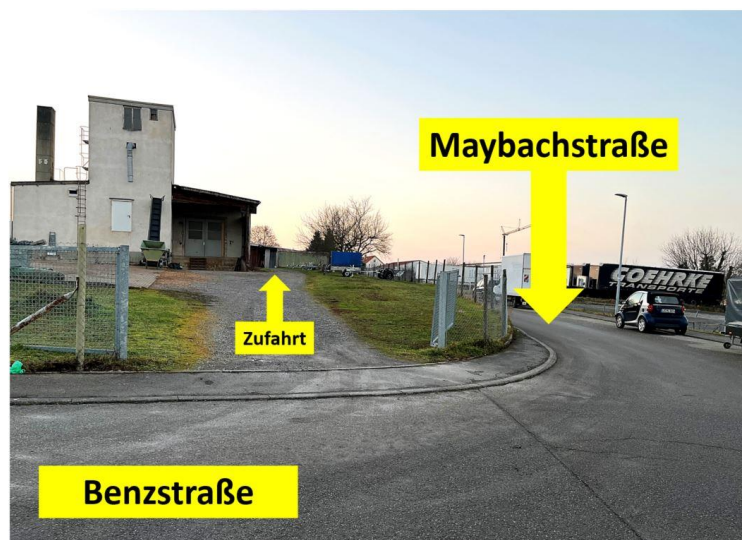

Zufahrt und Zugang zum Lagerraum des BV Besigheim e.V.

Seit 01/2025 hat der BV Besigheim e.V. einen Lagerraum in Löchgau angemietet in dem unser Vereins-Material gelagert wird. Schlüssel zum Lagerraum haben der 1. und der 2. Vorsitzende. Der Lagerraum befindet sich in einem Betriebsgebäude der Firma Gauger in

74369 Löchgau

Zugang auf das Gelände über Ecke Maybachstrasse - Benzstraße

Geo-Koordinaten N48.99916019447796, E9.115338340831226

(Gegenüber Firma Stickel)

Dort befindet sich ein großes Stahltor für das einer der Schlüssel paßt. Auf dem Gelände geht es den Schotterweg hinauf auf die Nordseite des Gebäudes. Dort sind zwei Stahl Türen - über die rechte Tür kommt man mit dem zweiten Schlüssel direkt in unseren Lagerraum.

WICHTIG:

BITTE BEIM VERLASSEN DIE TÜRE ZUM LAGERRAUM UND DAS STAHLTOR ZUM GELÄNDE WIEDER ABSCHLIEßEN

Lage des Gebäudes im Industriegebiet Löchgau und Lage der Zugangstür

Zufahrt auf das Gelände (Tor geöffnet) - Kreuzung Benzstraße – Maybachstraße

Zugang zum Lagerraum (rechte Tür)